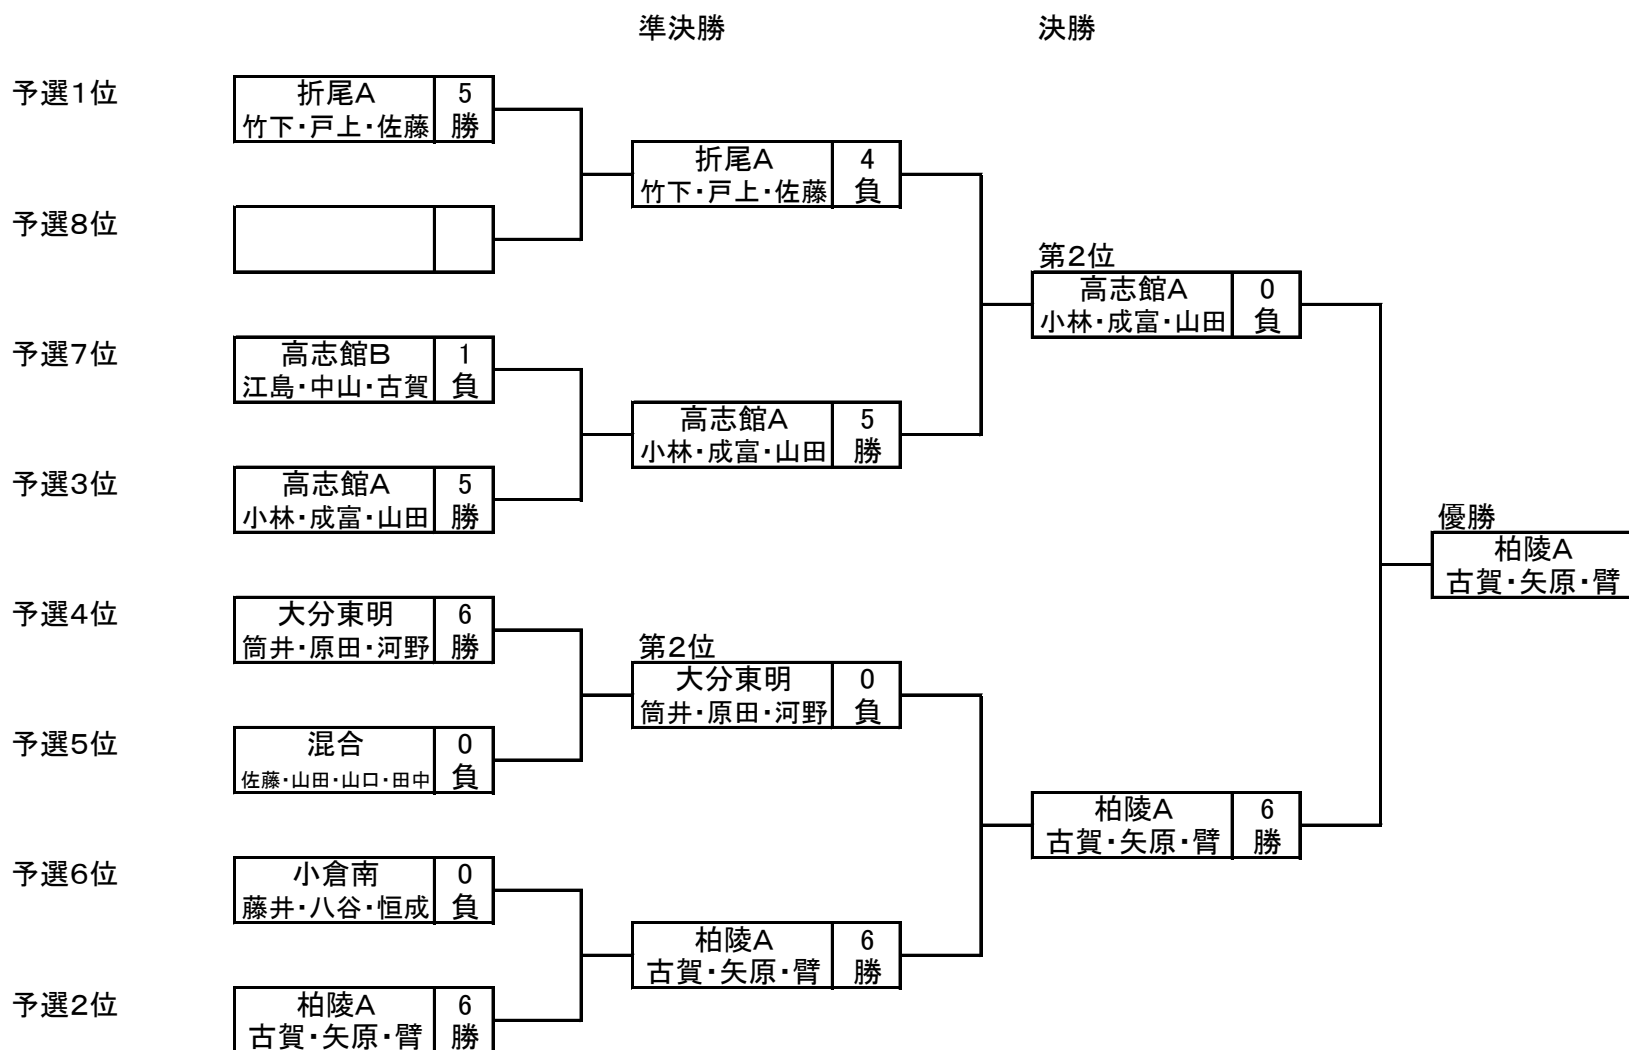

2016 GW九州高等学校アーチェリー強化合宿
 少年女子
 団体決勝ラウンド
 佐賀県立森林公園
 2016/4/30

3位決定戦

入賞者

第1位	柏陵A 古賀・矢原・臂
第2位	高志館A 小林・成富・山田
第3位	折尾A 竹下・戸上・佐藤